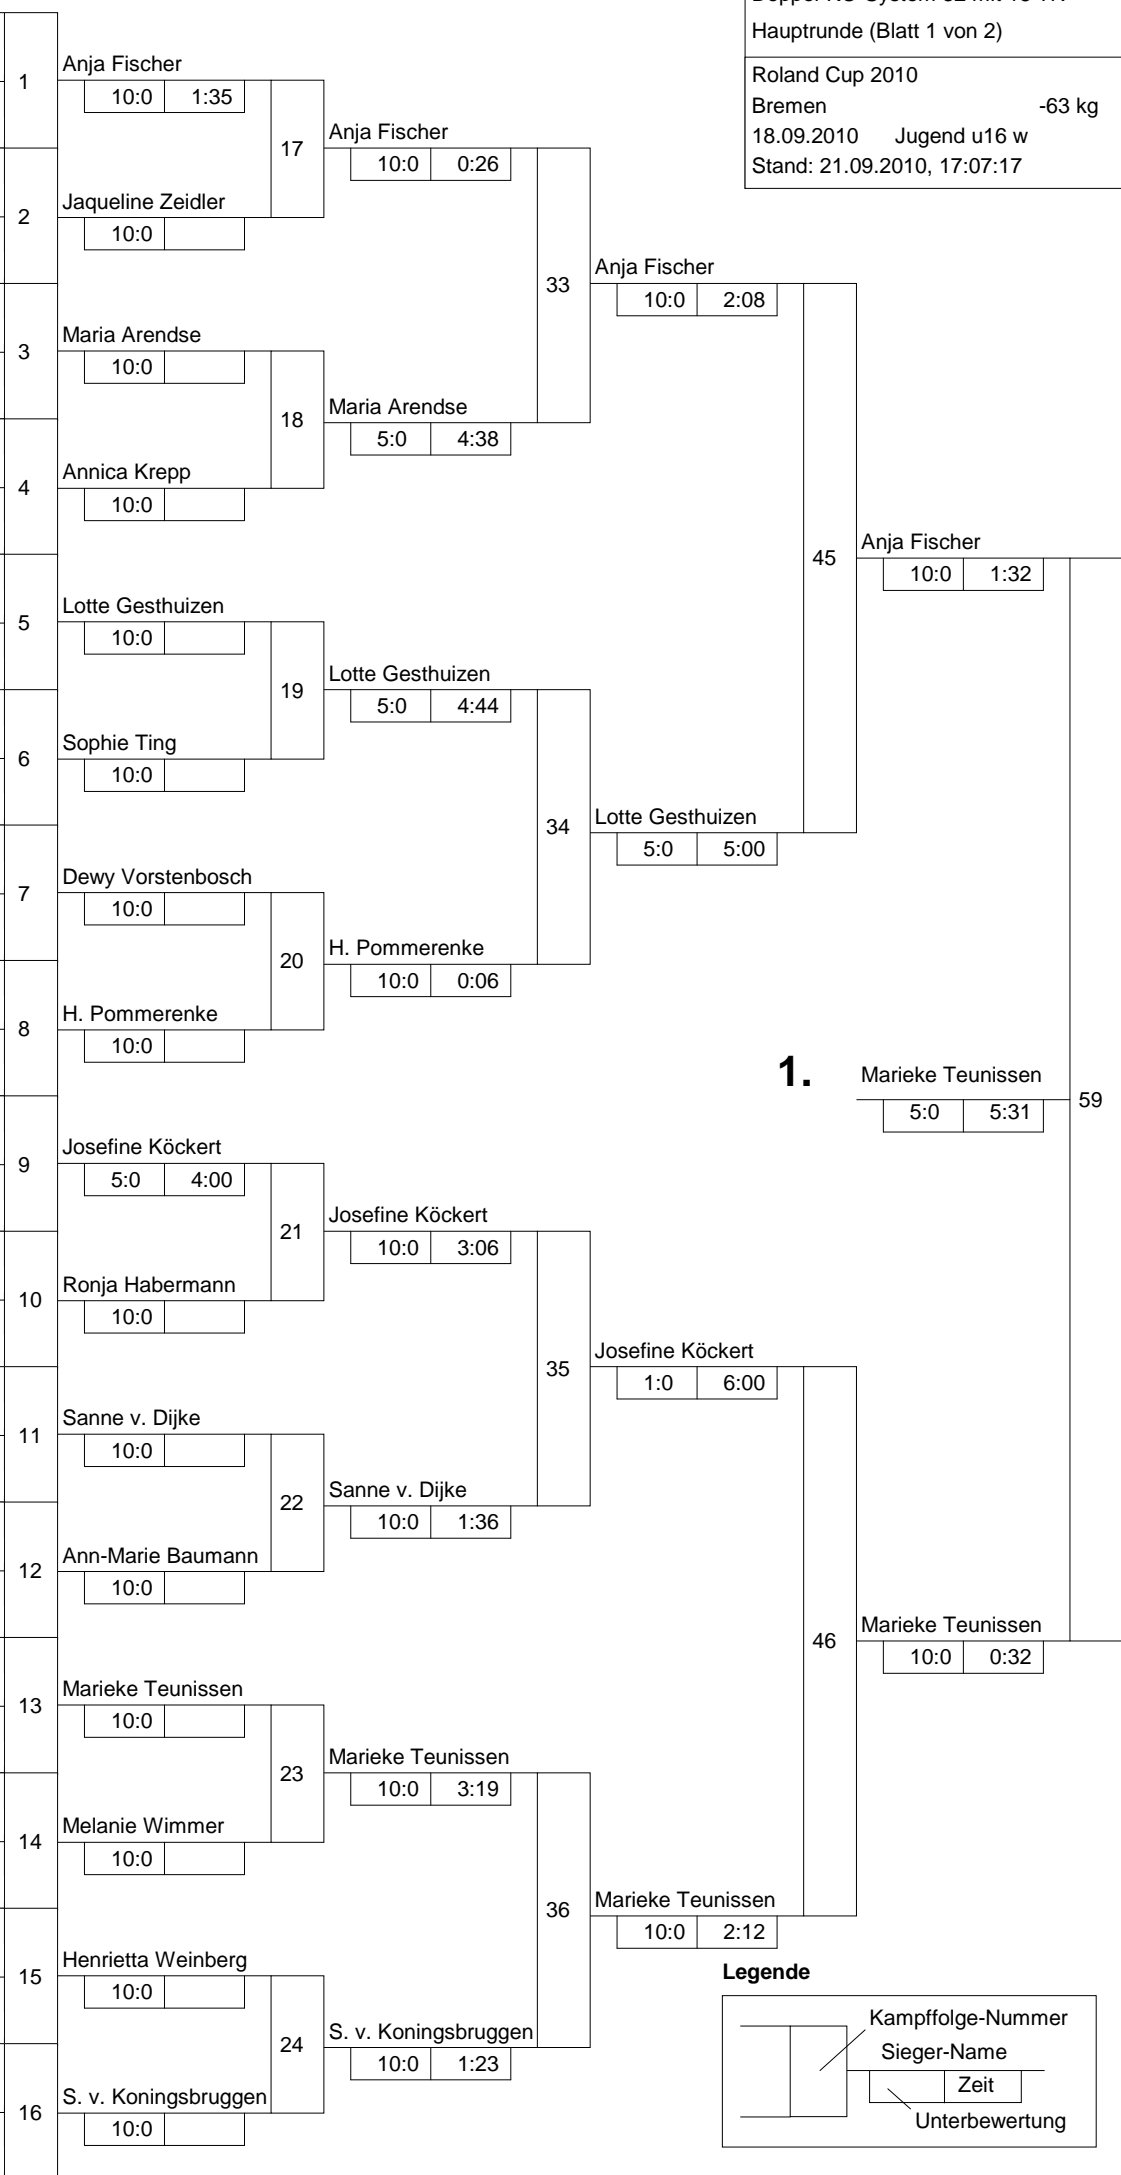

Hauptrunde, Los-Nr.

Doppel-KO-System 32 mit 18 TN

Hauptrunde (Blatt 1 von 2)

Roland Cup 2010

Bremen -63 kg

18.09.2010 Jugend u16 w

Stand: 21.09.2010, 17:07:17

| | | |
|----|--|---|
| 1 | Anja Fischer NWJV | D |
| 17 | Kyra Boldt Budokan Lübeck | D |
| 9 | Jaqueline Zeidler Judoverband Sachsen-Anhalt | D |
| 25 | | |
| 5 | Maria Arendse Judoclub Berlicum | D |
| 21 | | |
| 13 | Annica Krepp Judoverband Berlin | D |
| 29 | | |
| 3 | Lotte Gesthuizen Top Judo Nijmegen | D |
| 19 | | |
| 11 | Sophie Ting SV Victoria Lauenau | D |
| 27 | | |
| 7 | Dewy Vorstenbosch Judoclub Berlicum | D |
| 23 | | |
| 15 | Heather-Roxanne Pommerenke Sportschule FFO | D |
| 31 | | |
| 2 | Geke v. d. Berg Top Judo Nijmegen | D |
| 18 | Josefine Köckert MTV Vorsfelde | D |
| 10 | Ronja Habermann Randori Berlin | D |
| 26 | | |
| 6 | Sanne v. Dijke Judoclub Berlicum | D |
| 22 | | |
| 14 | Ann-Marie Baumann Sportschule FFO | D |
| 30 | | |
| 4 | Marieke Teunissen Top Judo Nijmegen | D |
| 20 | | |
| 12 | Melanie Wimmer MTV Vorsfelde | D |
| 28 | | |
| 8 | Henrietta Weinberg Judoverband Sachsen-Anhalt | D |
| 24 | | |
| 16 | Swaen v. Koningsbruggen Sportschool Muilwijk | D |
| 32 | | |

Legende

Trostrunde, Verlierer aus Kampf

Doppel-KO-System 32 mit 18 TN
 Trost und Finalrunde (Blatt 2 von 2)

Roland Cup 2010
 Bremen -63 kg
 18.09.2010 Jugend u16 w
 Stand: 21.09.2010, 17:07:17

Kampf um Platz 5

- | | | |
|----|--------------------|---|
| 1. | Marieke Teunissen | D |
| 2. | Anja Fischer | D |
| 3. | Geke v. d. Berg | D |
| 3. | Sanne v. Dijke | D |
| 5. | Lotte Gesthuizen | D |
| 6. | Verlierer aus [61] | |
| 7. | Ronja Habermann | D |
| 7. | Sophie Ting | D |